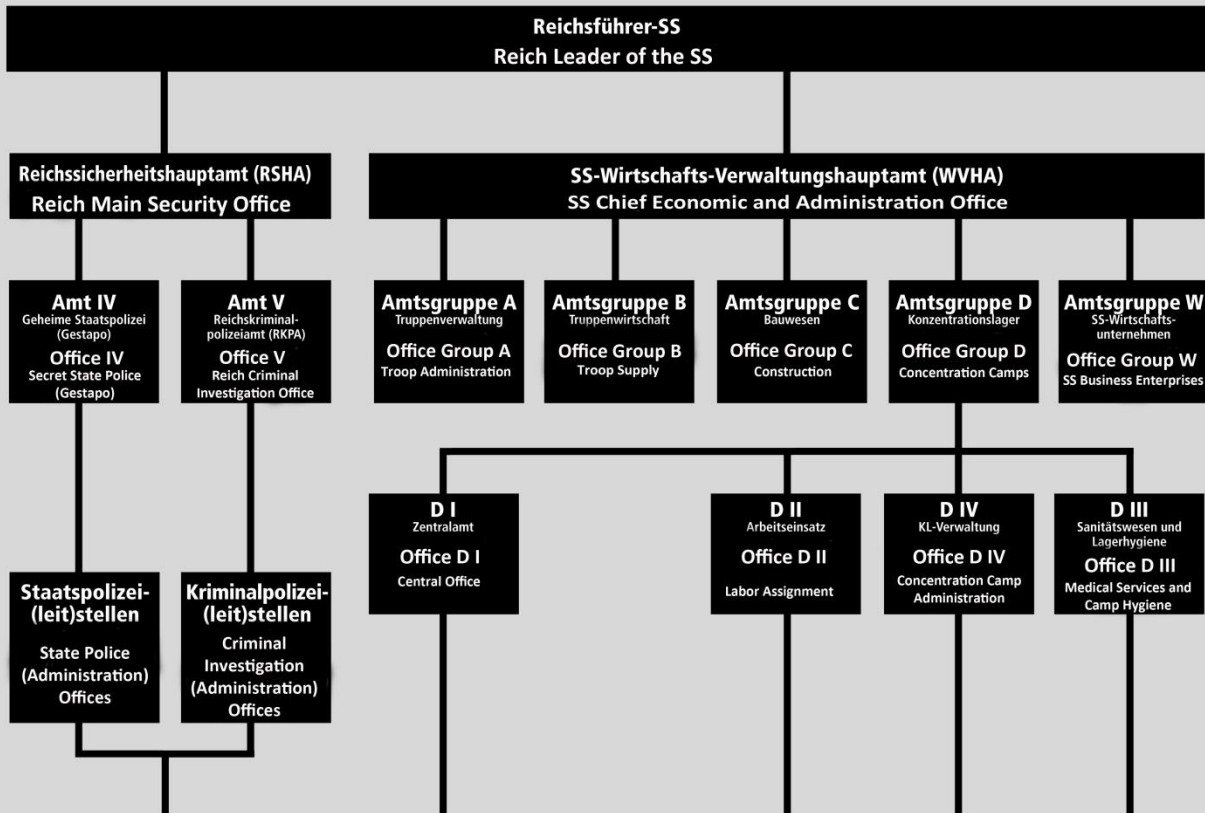

### **Struktur der KZ-Verwaltung (zweisprachig)**

Basierend auf einer Darstellung der Gedenkstätte Buchenwald zusammen mit Hinz und Kunst, Braunschweig.

### **Structure of the concentration camp administration (bilingual)**

Based on a chart by Buchenwald Memorial and Hinz und Kunst, Braunschweig.

**Übergeordnete SS-Dienststellen**  
Superordinate SS Authorities

**SS-Lagerverwaltung**  
SS Camp Administration

**Häftlingsverwaltung**  
Prisoner Administration