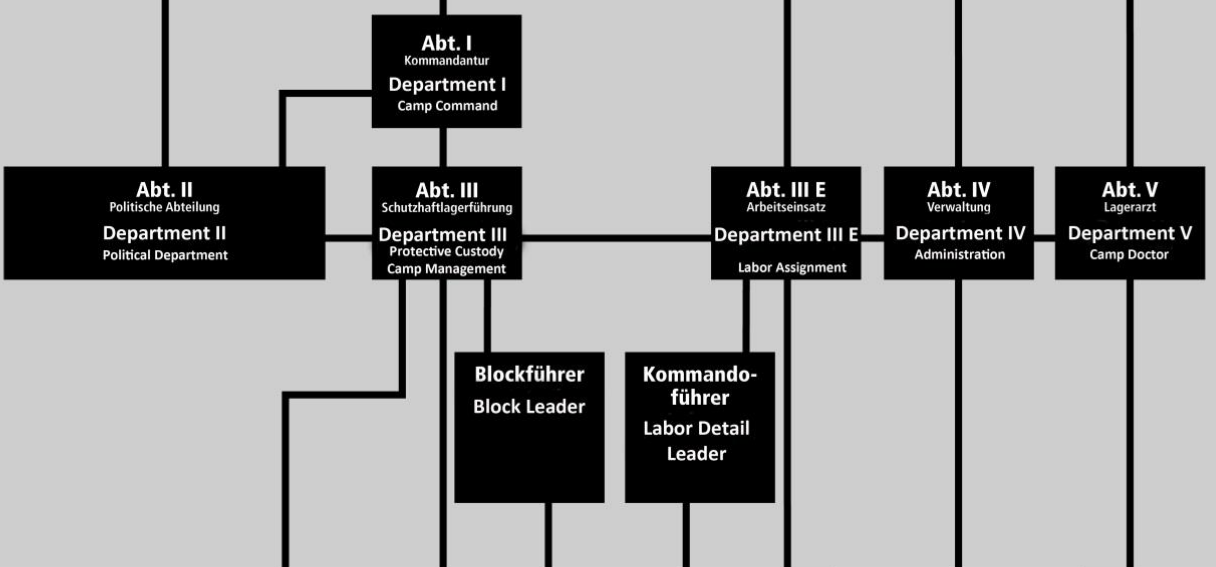

Struktur der KZ-Verwaltung (zweisprachig)

Basierend auf einer Darstellung der Gedenkstätte Buchenwald zusammen mit Hinz und Kunst, Braunschweig.

Structure of the concentration camp administration (bilingual)

Based on a chart by Buchenwald Memorial and Hinz und Kunst, Braunschweig.

Übergeordnete SS-Dienststellen
Superordinate SS Authorities

SS-Lagerverwaltung
SS Camp Administration

Häftlingsverwaltung
Prisoner Administration