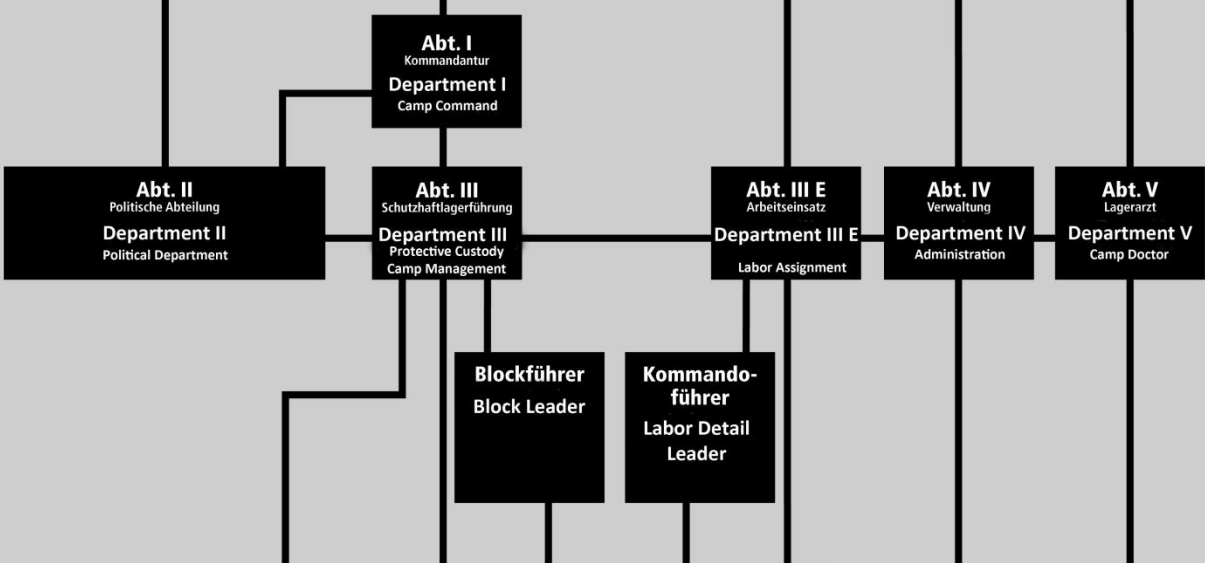

### **Struktur der KZ-Verwaltung (zweisprachig)**

Basierend auf einer Darstellung der Gedenkstätte Buchenwald zusammen mit Hinz und Kunst, Braunschweig.

### **Structure of the concentration camp administration (bilingual)**

Based on a chart by Buchenwald Memorial and Hinz und Kunst, Braunschweig.

**Übergeordnete SS-Dienststellen**  
Superordinate SS Authorities

**SS-Lagerverwaltung**  
SS Camp Administration

**Häftlingsverwaltung**  
Prisoner Administration