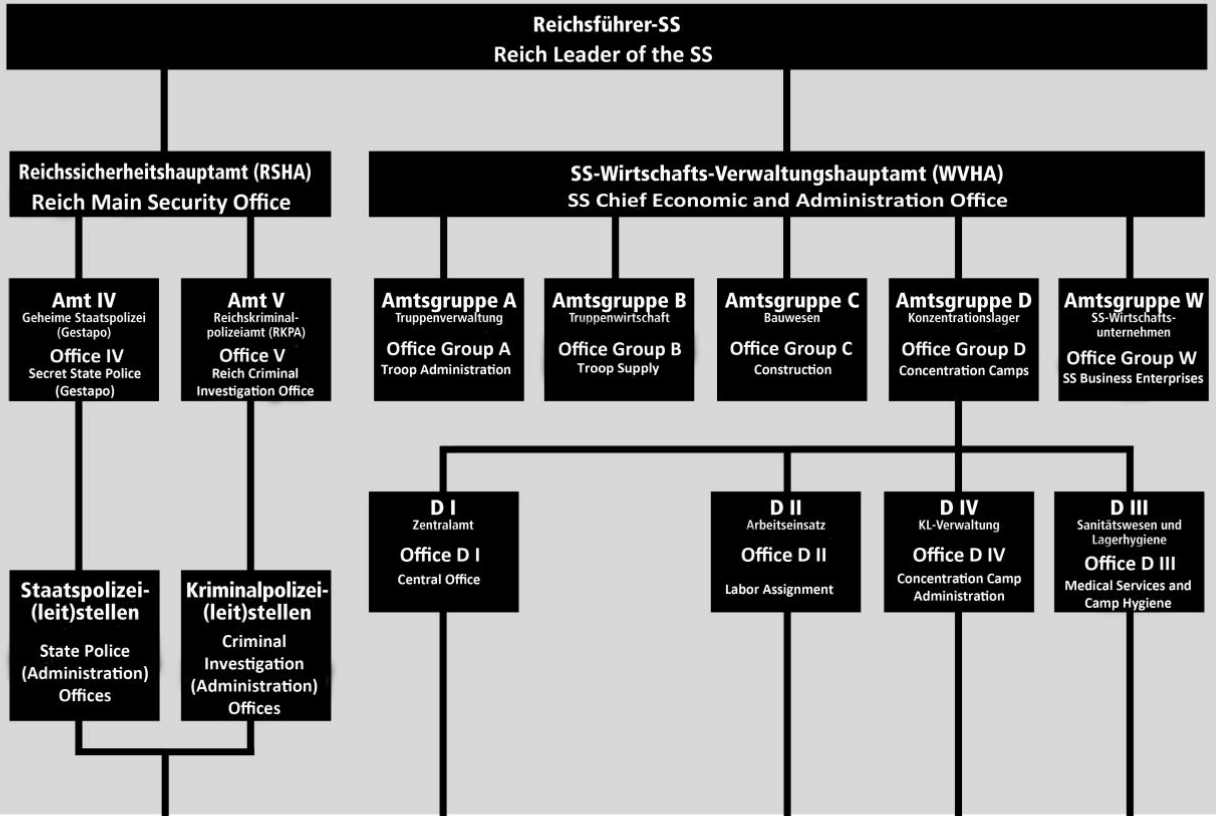

Struktur der KZ-Verwaltung (zweisprachig)

Basierend auf einer Darstellung der Gedenkstätte Buchenwald zusammen mit Hinz und Kunst, Braunschweig.

Structure of the concentration camp administration (bilingual)

Based on a chart by Buchenwald Memorial and Hinz und Kunst, Braunschweig.

Übergeordnete SS-Dienststellen
Superordinate SS Authorities

SS-Lagerverwaltung
SS Camp Administration

Häftlingsverwaltung
Prisoner Administration