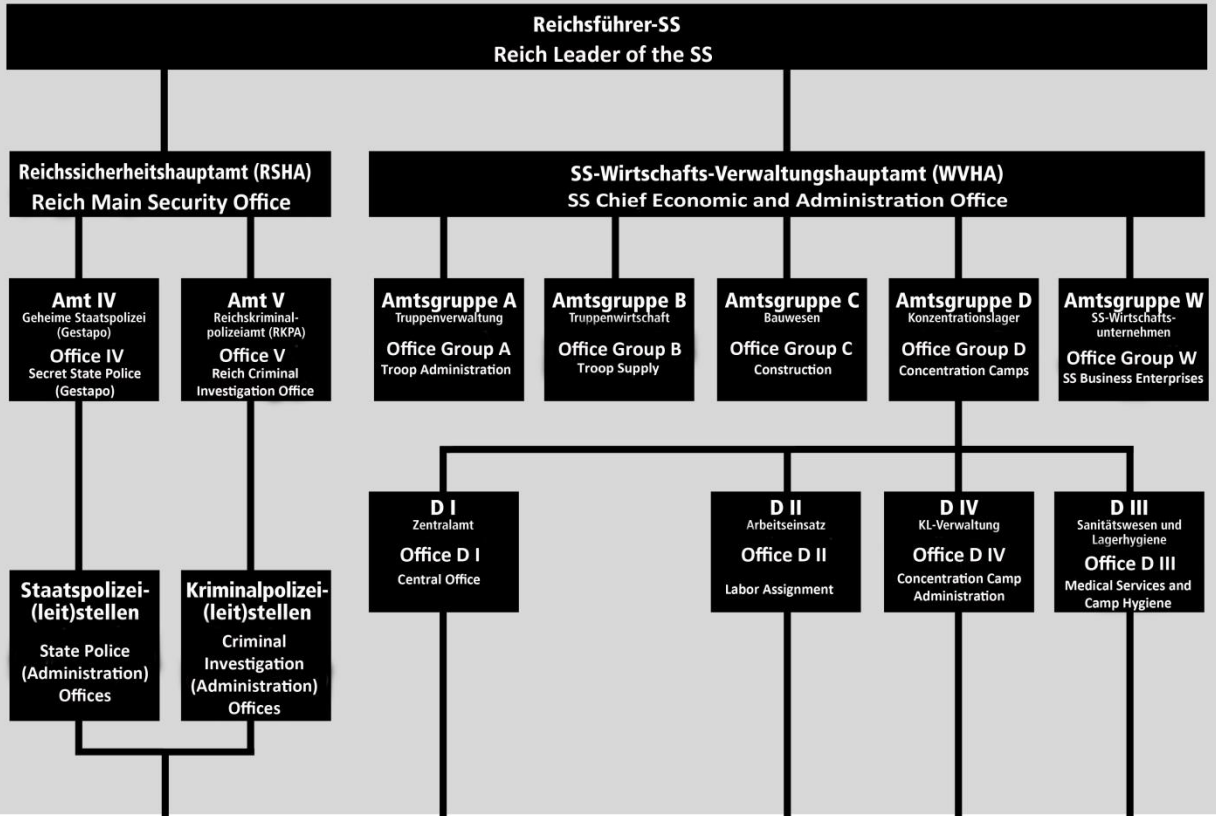

Struktur der KZ-Verwaltung (zweisprachig)

Basierend auf einer Darstellung der Gedenkstätte Buchenwald zusammen mit Hinz und Kunst, Braunschweig.

Structure of the concentration camp administration (bilingual)

Based on a chart by Buchenwald Memorial and Hinz und Kunst, Braunschweig.

Übergeordnete SS-Dienststellen
Superordinate SS Authorities

SS-Lagerverwaltung
SS Camp Administration

Häftlingsverwaltung
Prisoner Administration