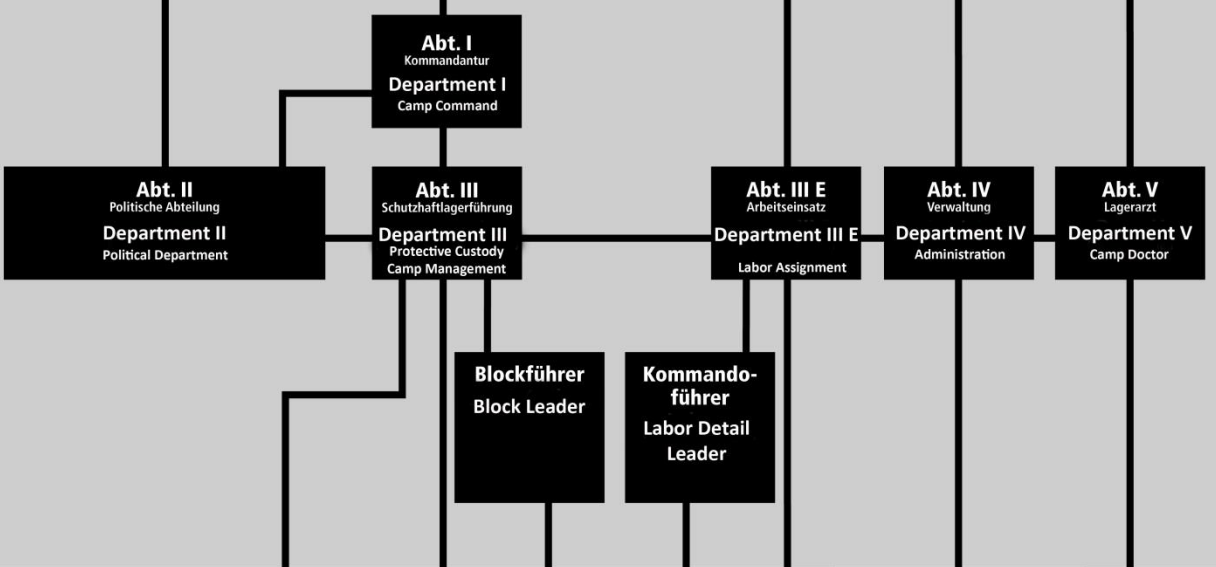

Struktur der KZ-Verwaltung (zweisprachig)

Basierend auf einer Darstellung der Gedenkstätte Buchenwald zusammen mit Hinz und Kunst, Braunschweig.

Structure of the concentration camp administration (bilingual)

Based on a chart by Buchenwald Memorial and Hinz und Kunst, Braunschweig.

Übergeordnete SS-Dienststellen
Superordinate SS Authorities

SS-Lagerverwaltung
SS Camp Administration

Häftlingsverwaltung
Prisoner Administration