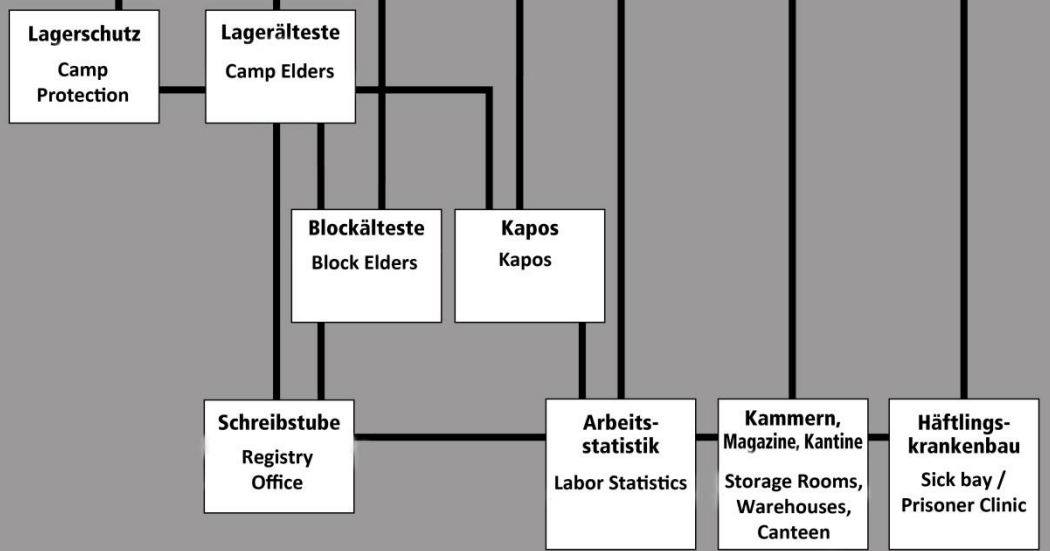

Struktur der KZ-Verwaltung (zweisprachig)

Basierend auf einer Darstellung der Gedenkstätte Buchenwald zusammen mit Hinz und Kunst, Braunschweig.

Organigramme de l'administration des camps (bilingue)

Basé sur une présentation du mémorial de Buchenwald, en coopération avec Hinz und Kunst, Brunswick.

Übergeordnete SS-Dienststellen
Superordinate SS Authorities

SS-Lagerverwaltung
SS Camp Administration

Häftlingsverwaltung
Prisoner Administration

Autorités SS de rang supérieur

CC Administration des camps par la SS

Administration des détenus