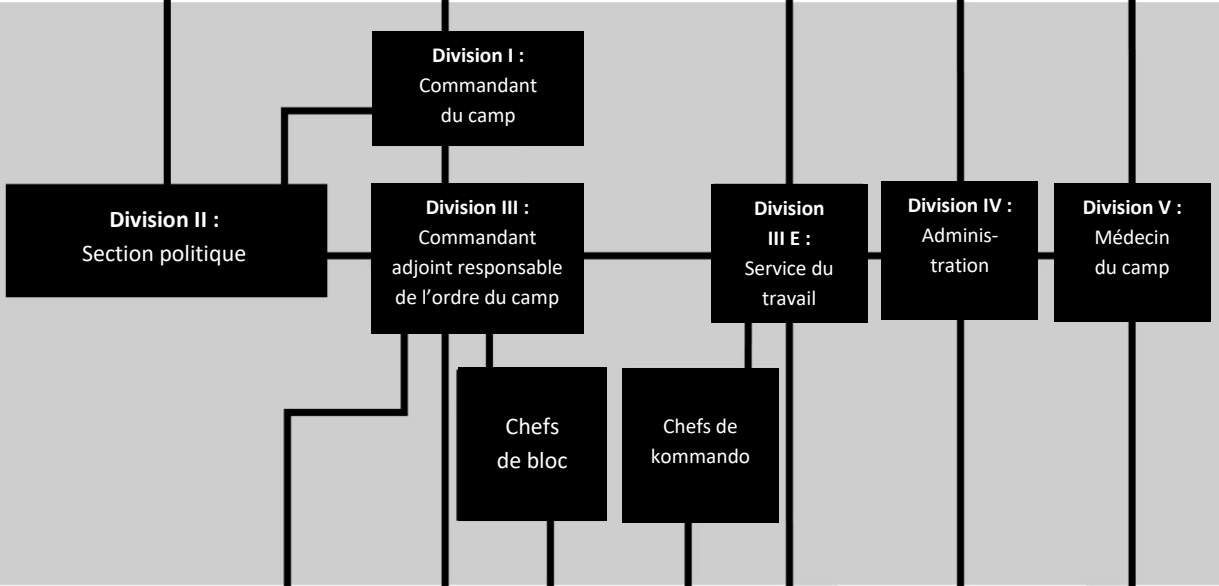

Struktur der KZ-Verwaltung (zweisprachig)

Basierend auf einer Darstellung der Gedenkstätte Buchenwald zusammen mit Hinz und Kunst, Braunschweig.

Organigramme de l'administration des camps (bilingue)

Basé sur une présentation du mémorial de Buchenwald, en coopération avec Hinz und Kunst, Brunswick.

Übergeordnete SS-Dienststellen
Superordinate SS Authorities

SS-Lagerverwaltung
SS Camp Administration

Häftlingsverwaltung
Prisoner Administration

Autorités SS de rang supérieur

CC Administration des camps par la SS