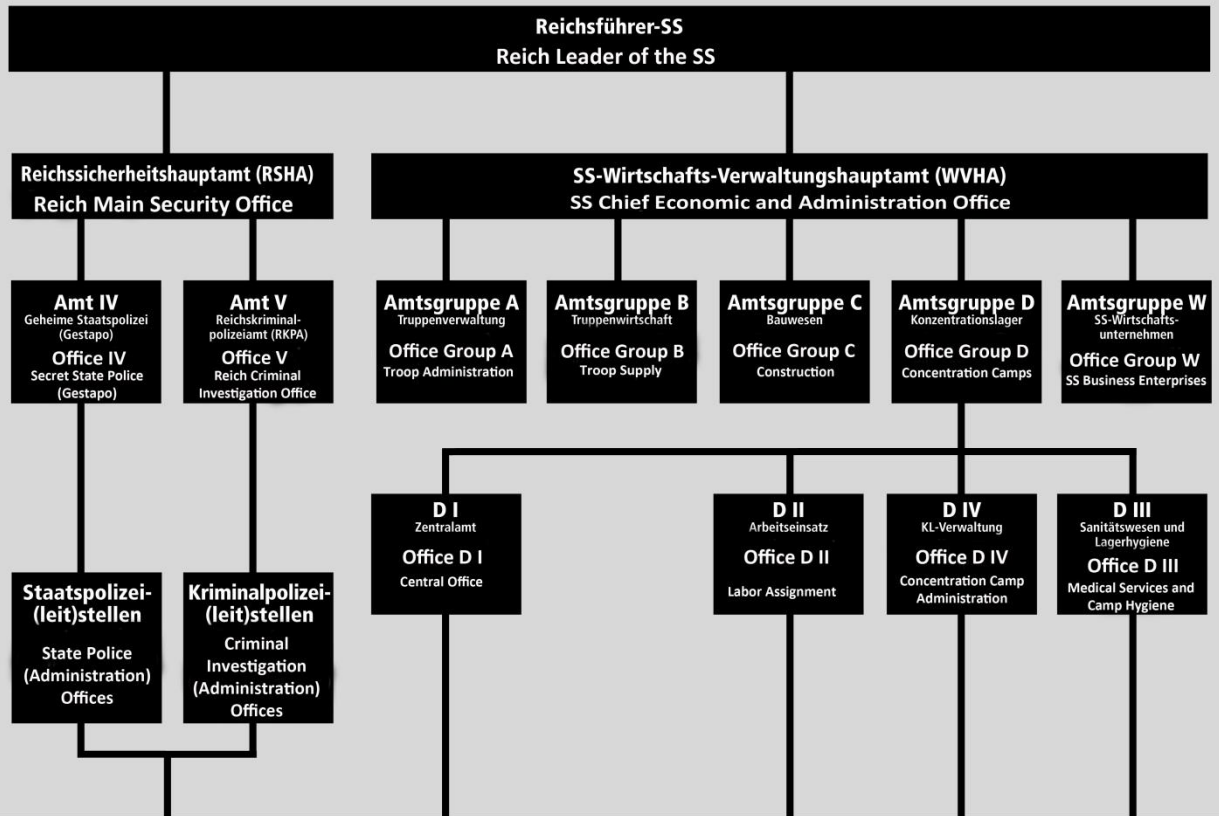

Struktur der KZ-Verwaltung (zweisprachig)

Basierend auf einer Darstellung der Gedenkstätte Buchenwald zusammen mit Hinz und Kunst, Braunschweig.

Organigramme de l'administration des camps (bilingue)

Basé sur une présentation du mémorial de Buchenwald, en coopération avec Hinz und Kunst, Brunswick.

Übergeordnete SS-Dienststellen
Superordinate SS Authorities

SS-Lagerverwaltung
SS Camp Administration

Häftlingsverwaltung
Prisoner Administration

Autorités SS de rang supérieur

CC Administration des camps par la SS

Administration des détenus