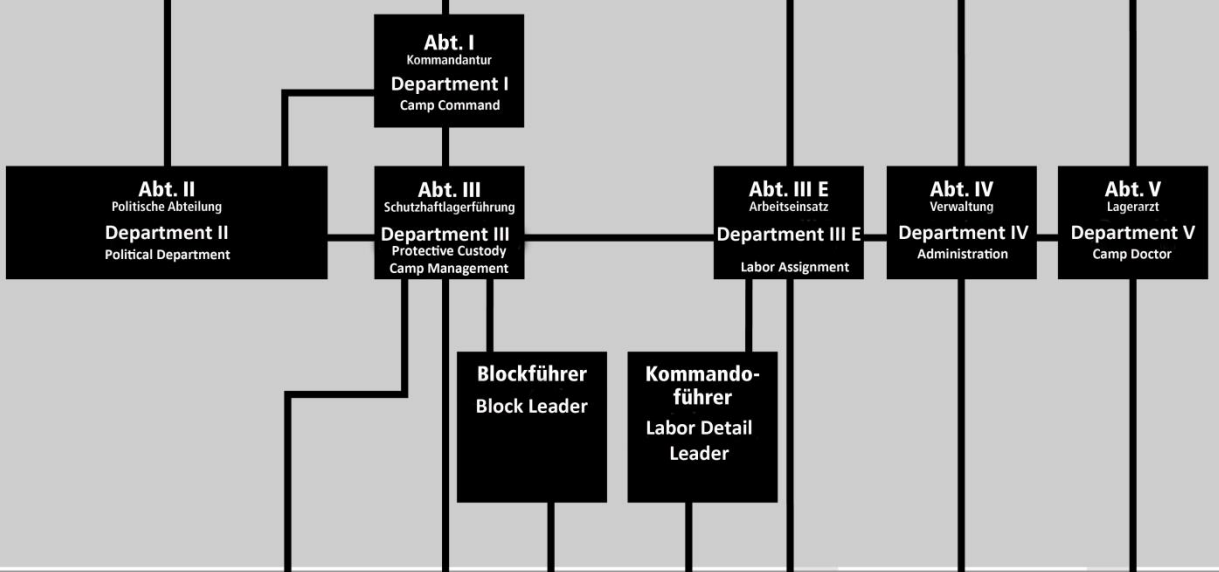

Struktur der KZ-Verwaltung (zweisprachig)

Basierend auf einer Darstellung der Gedenkstätte Buchenwald zusammen mit Hinz und Kunst, Braunschweig.

Organigramme de l'administration des camps (bilingue)

Basé sur une présentation du mémorial de Buchenwald, en coopération avec Hinz und Kunst, Brunswick.

Übergeordnete SS-Dienststellen
Superordinate SS Authorities

SS-Lagerverwaltung
SS Camp Administration

Häftlingsverwaltung
Prisoner Administration

Autorités SS de rang supérieur

CC Administration des camps par la SS

Administration des détenus