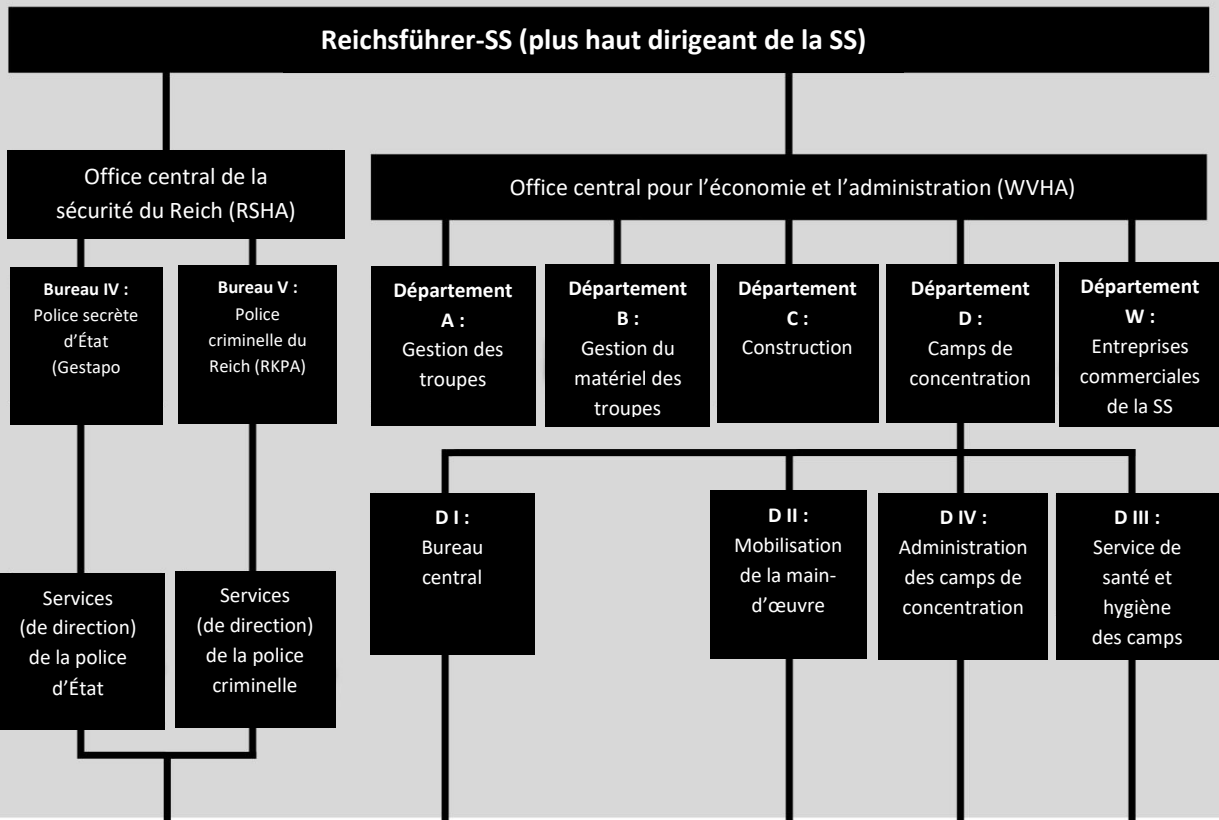

Struktur der KZ-Verwaltung (zweisprachig)

Basierend auf einer Darstellung der Gedenkstätte Buchenwald zusammen mit Hinz und Kunst, Braunschweig.

Organigramme de l'administration des camps (bilingue)

Basé sur une présentation du mémorial de Buchenwald, en coopération avec Hinz und Kunst, Brunswick.

Übergeordnete SS-Dienststellen
Superordinate SS Authorities

SS-Lagerverwaltung
SS Camp Administration

Häftlingsverwaltung
Prisoner Administration

Autorités SS de rang supérieur

CC Administration des camps par la SS

Administration des détenus