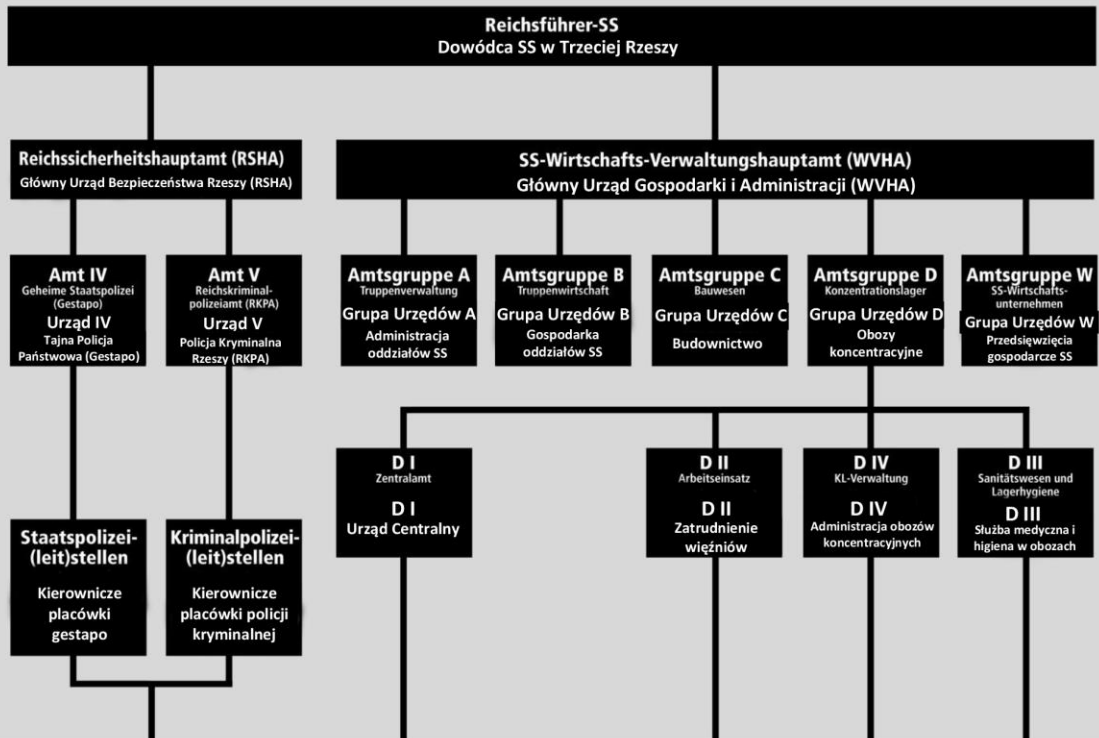

Struktur der KZ-Verwaltung (zweisprachig)

Basierend auf einer Darstellung der Gedenkstätte Buchenwald zusammen mit Hinz und Kunst, Braunschweig.

Struktura administracji obozu koncentracyjnego (dwujęzyczny)

Oparta na prezentacji opracowanej przez Muzeum i Miejsce Pamięci Buchenwald we współpracy z graficznym atelier Hinz und Kunst z Brunshwiku.

Übergeordnete SS-Dienststellen
Zwierzchnie władze z SS

SS-Lagerverwaltung
Administracja obozowa z SS