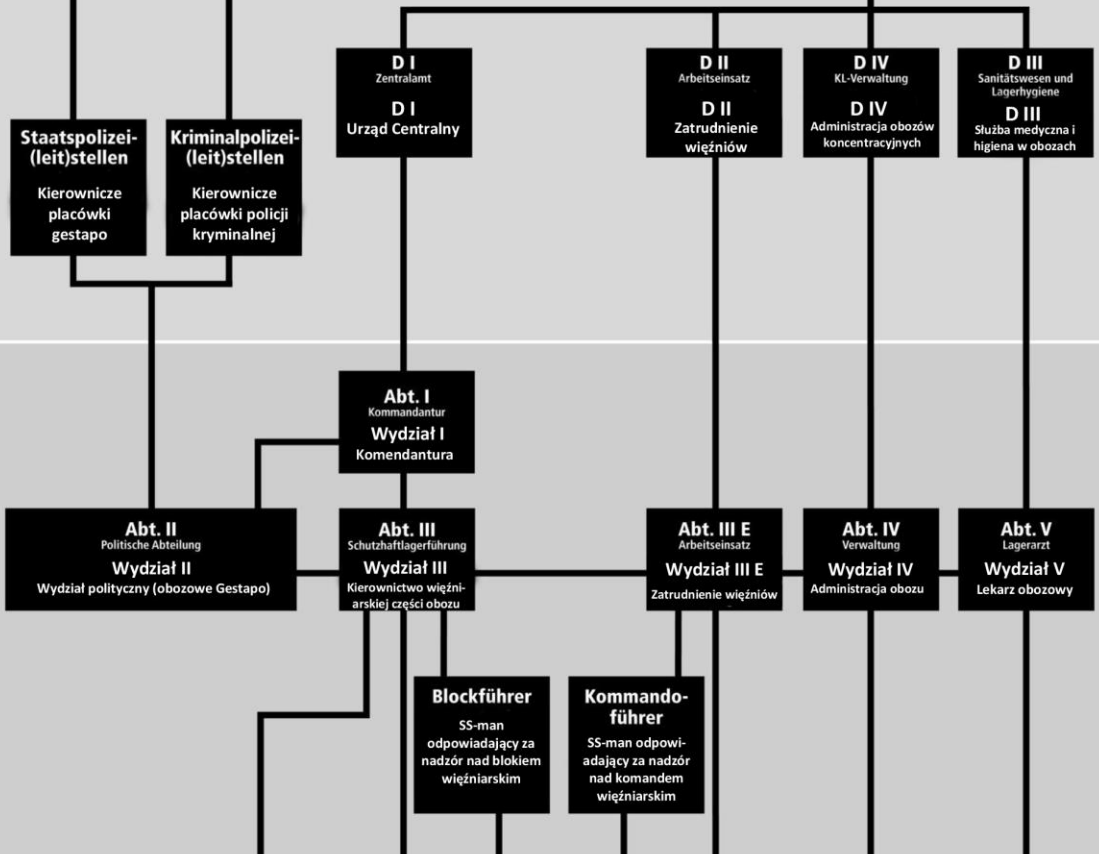

Struktur der KZ-Verwaltung (zweisprachig)

Basierend auf einer Darstellung der Gedenkstätte Buchenwald zusammen mit Hinz und Kunst, Braunschweig.

Struktura administracji obozu koncentracyjnego (dwujęzyczny)

Oparta na prezentacji opracowanej przez Muzeum i Miejsce Pamięci Buchenwald we współpracy z graficznym atelier Hinz und Kunst z Brunshwiku.

Übergeordnete SS-Dienststellen
Zwierzchnie władze z SS

SS-Lagerverwaltung
Administracja obozowa z SS

Häftlingsverwaltung
Więziarska administracja obozu